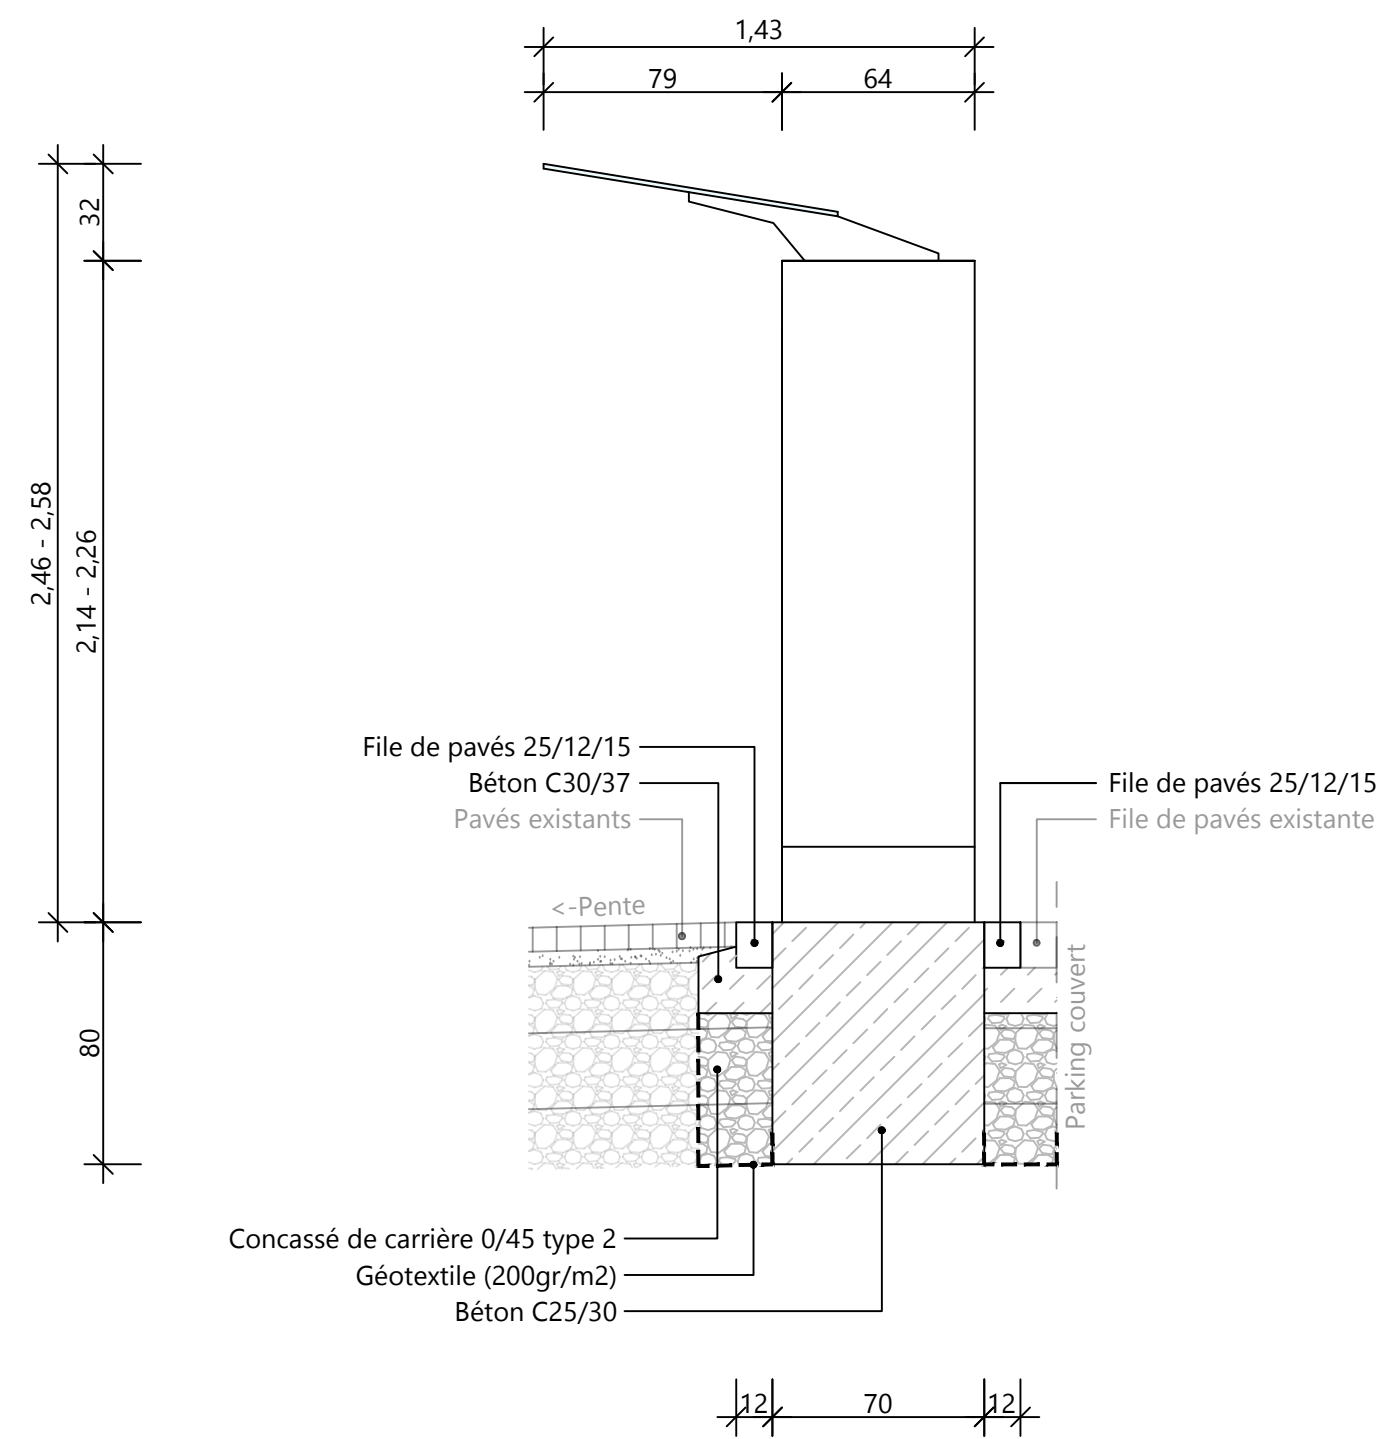

# Packstation mit beispielhaften Maßen

Coupe A-A échelle 1:25

Coupe C-C échelle 1:25

Coupe B-B échelle 1:25